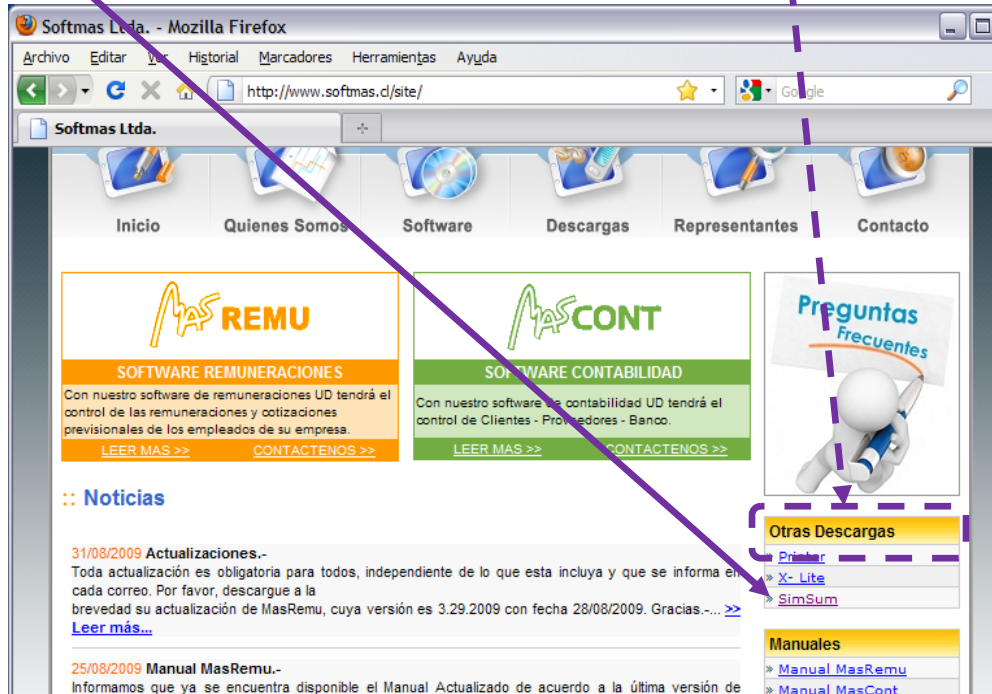

INSTALACION DE LETRA SIMSUN

DESCARGA:

Entre a nuestra página www.softmas.cl y seleccione en OTRAS DESCARGAS la opción **SIMSUN**.

En la siguiente ventana elija **[GUARDAR ARCHIVO]** – **[ACEPTAR]**.

En Guardar En seleccione Escritorio y luego presione **[GUARDAR]**

Una vez finalizada la descarga en el escritorio de su equipo queda el archivo SIMSUN.ZIP. ----->

Para extraer este archivo, presione con el botón derecho del Mouse y elija la opción **[EXTRAER AQUÍ]**, de forma que el archivo del tipo de letra quede en el escritorio también.