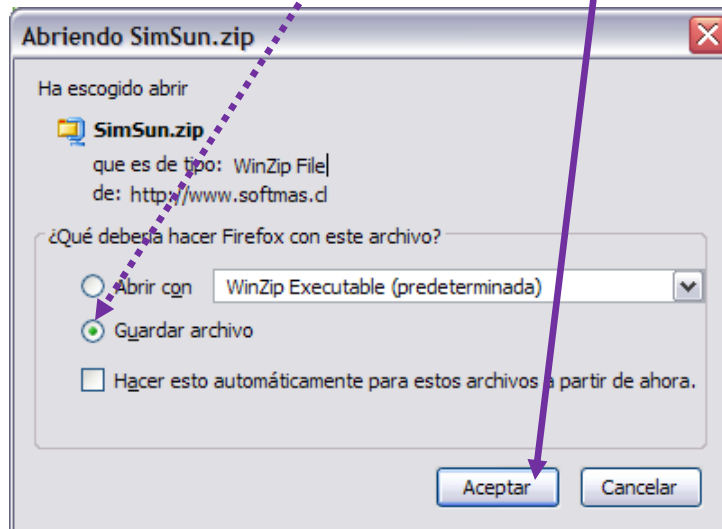

INSTALACION DE LETRA SIMSUN

DESCARGA:

Entre a nuestra página www.softmas.cl y seleccione en OTRAS DESCARGAS la opción **SIMSUN**.

En la siguiente ventana elija **[GUARDAR ARCHIVO]** – **[ACEPTAR]**.

En Guardar En seleccione Escritorio y luego presione **[GUARDAR]**

Una vez finalizada la descarga en el escritorio de su equipo queda el archivo SIMSUN.ZIP. ----->

Para extraer este archivo, presione con el botón derecho del Mouse y elija la opción **[EXTRAER AQUÍ]**, de forma que el archivo del tipo de letra quede en el escritorio también.