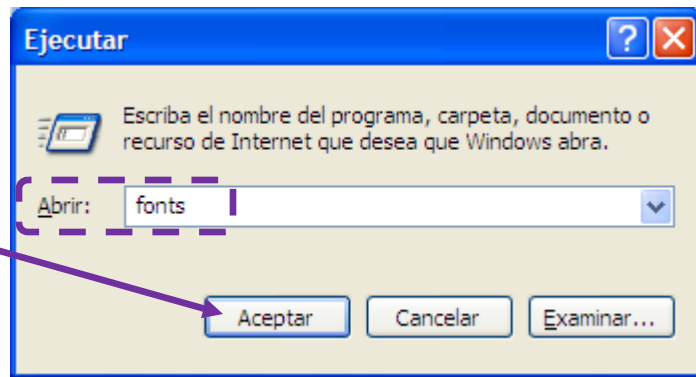

INSTALACION DE LETRA SIMSUN

DESCARGA:

Entre a nuestra página www.softmas.cl y seleccione en OTRAS DESCARGAS la opción **SIMSUN**.

En la siguiente ventana elija **[GUARDAR ARCHIVO]** – **[ACEPTAR]**.

En Guardar En seleccione Escritorio y luego presione **[GUARDAR]**

Una vez finalizada la descarga en el escritorio de su equipo queda el archivo SIMSUN.ZIP. ----->

Para extraer este archivo, presione con el botón derecho del Mouse y elija la opción **[EXTRAER AQUÍ]**, de forma que el archivo del tipo de letra quede en el escritorio también.

INSTALACION:

INICIO

EJECUTAR

Digite en Abrir: **FONTS**
[ACEPTAR]

A continuación se abrirá la ventana, en donde debe copiar el archivo.

Busque en su escritorio el archivo SIMSUN, botón derecho **[COPIAR]**.